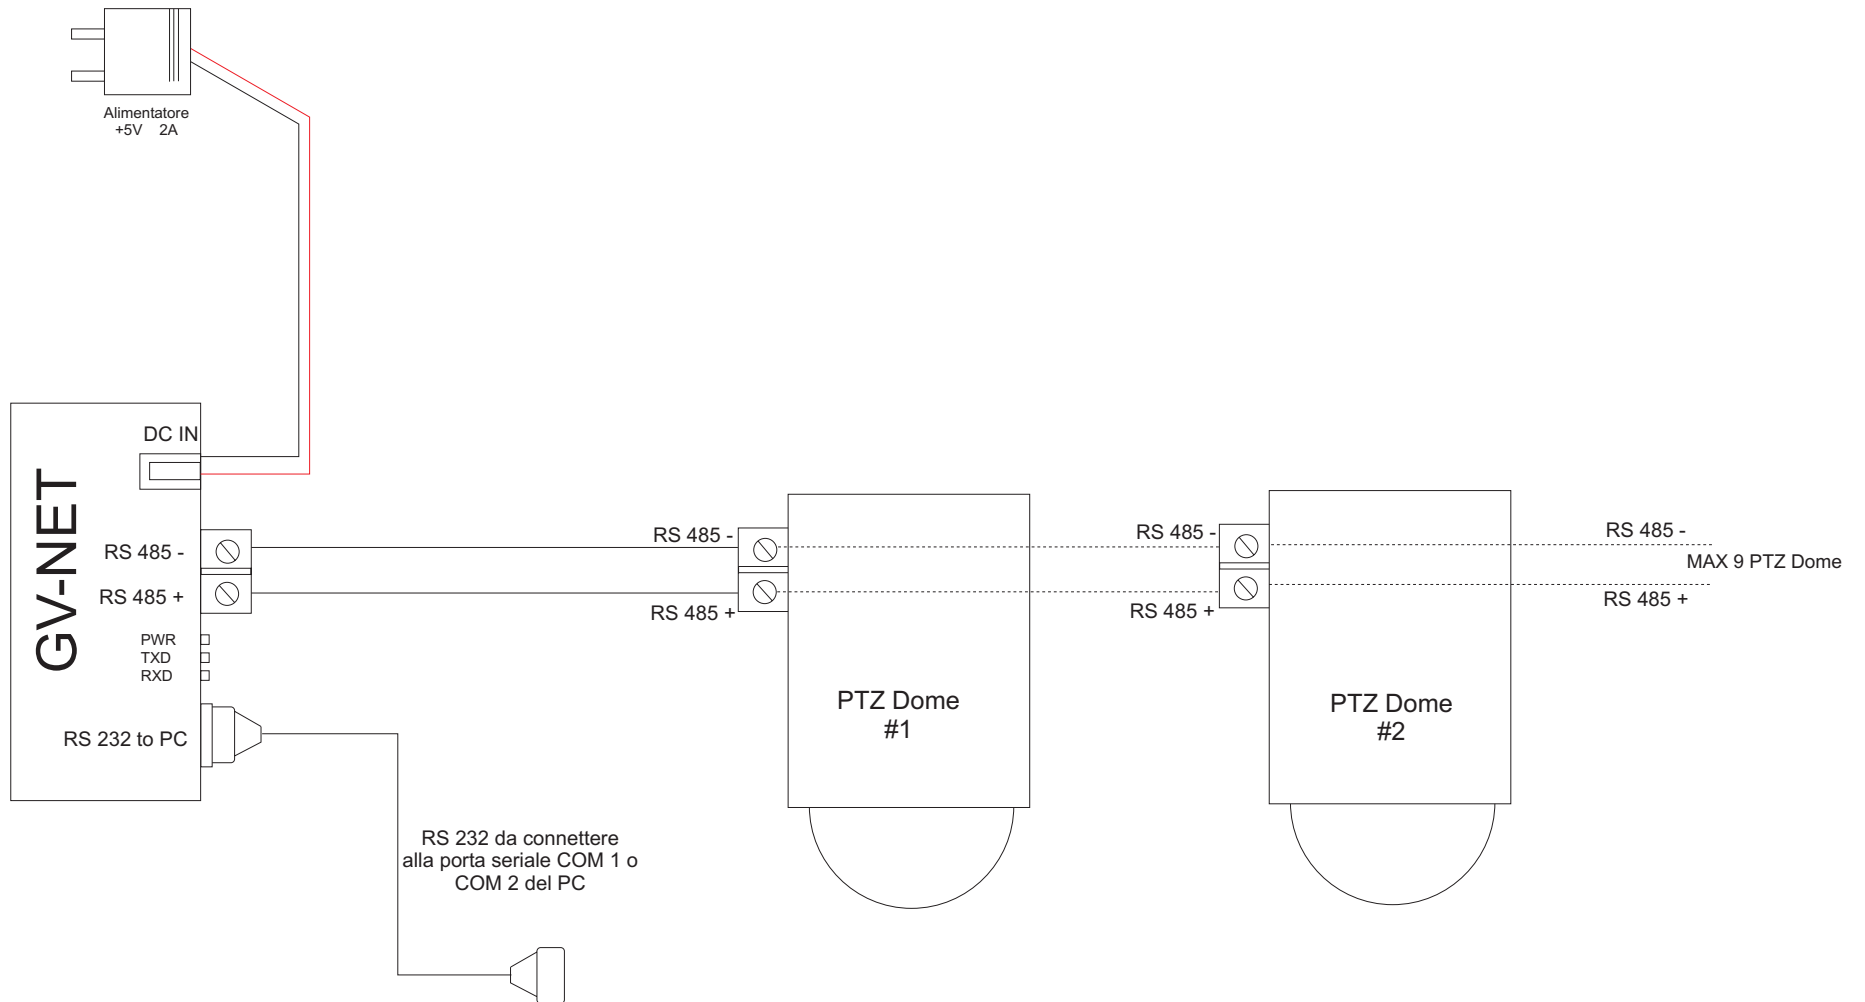

# Collegamento CON-NET per telecamere PTZ Dome

Codice : sul prodotto GV-NET

# Collegamento CON-NET per modulo PT-IN-OUT

Codice : sul prodotto GV-NET  
sul prodotto GV-IO

# Collegamento CON-NET per modulo PT-IN-OUT + PT-Relay

Codice : sul prodotto GV-NET  
 sul prodotto GV-IO  
 sul prodotto GV-Relay