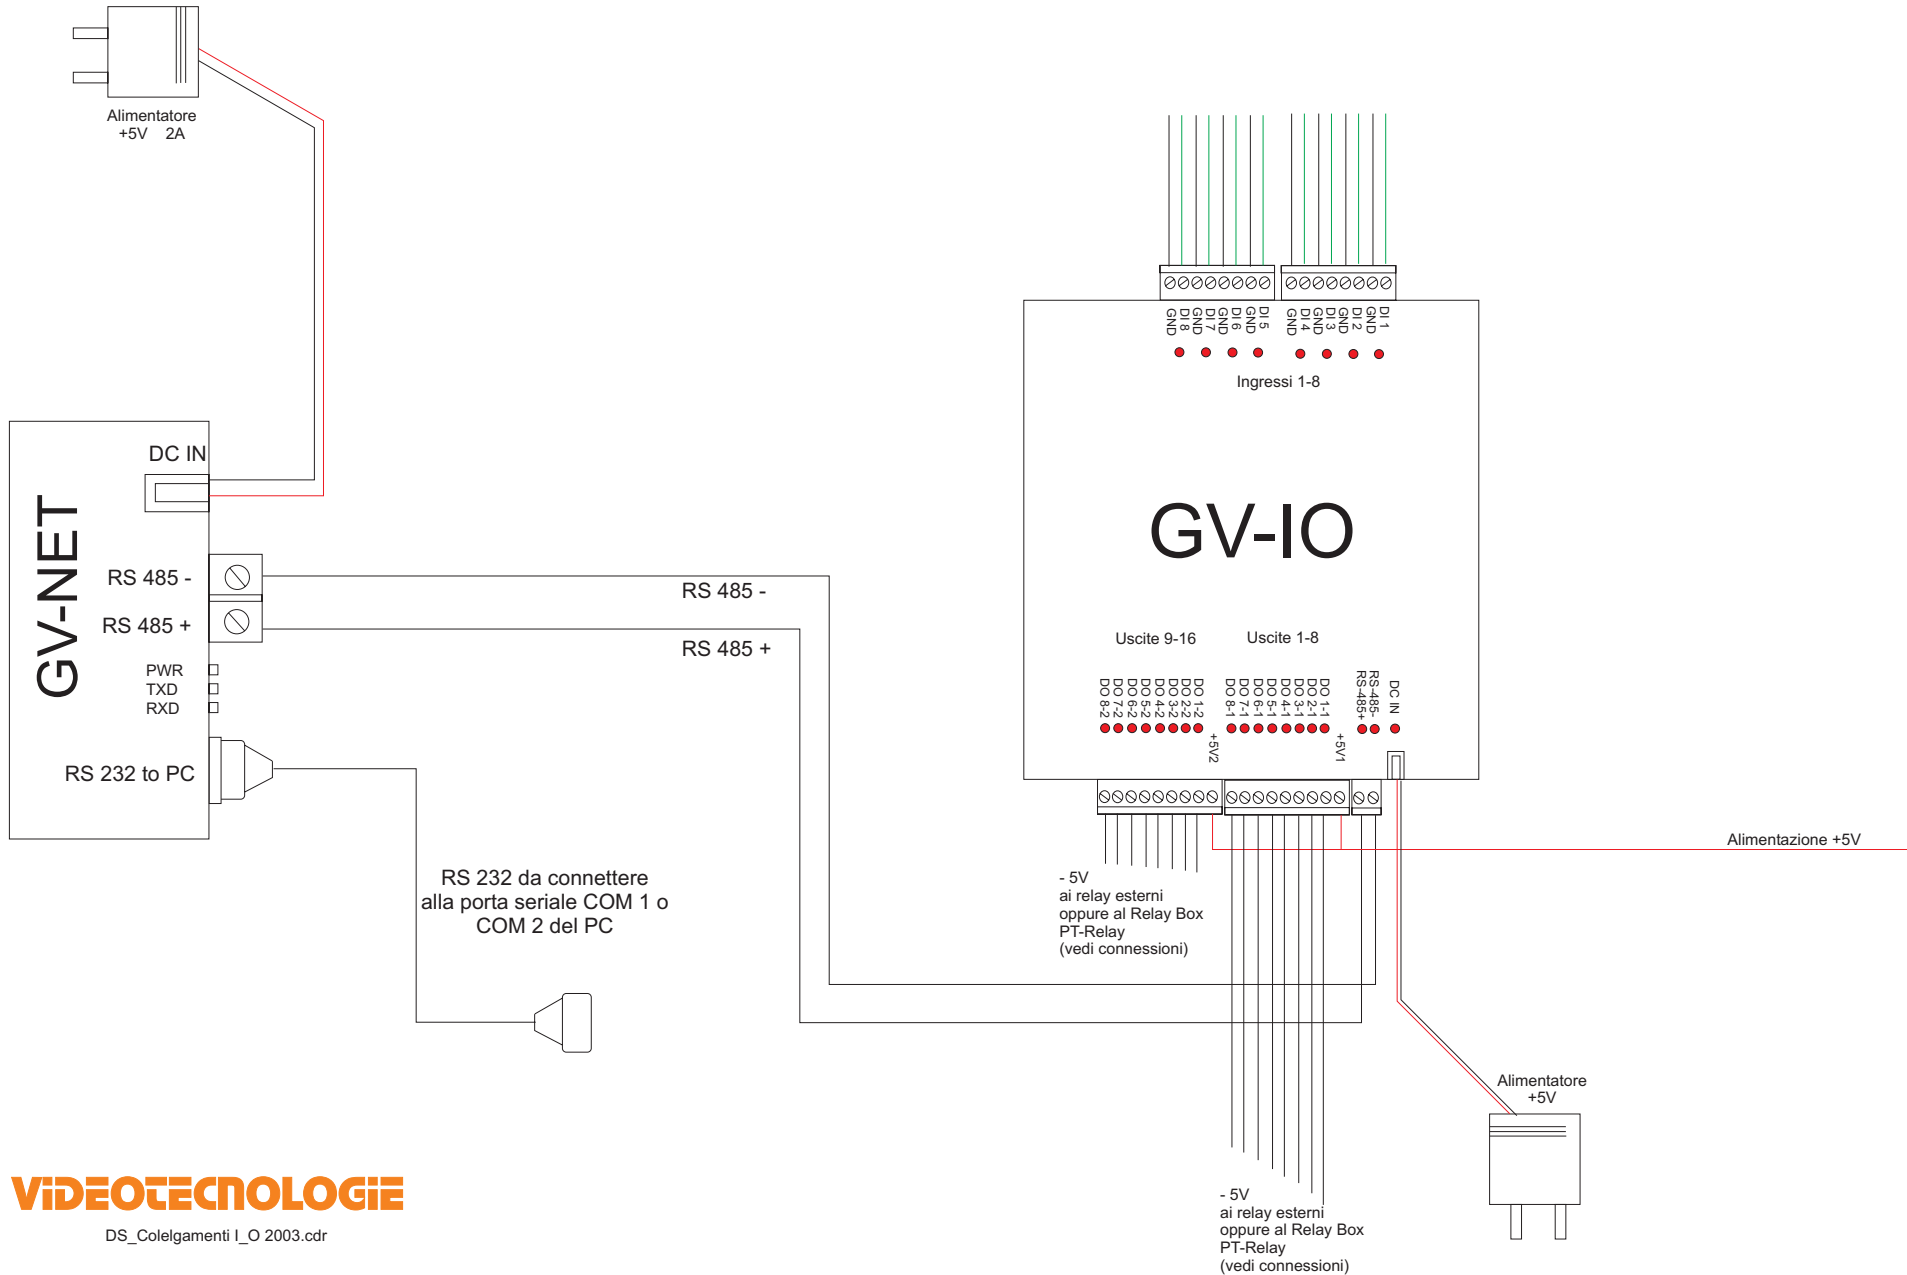

# Collegamento CON-NET per telecamere PTZ Dome

Codice : sul prodotto GV-NET

# Collegamento CON-NET per modulo PT-IN-OUT

Codice : sul prodotto GV-NET  
sul prodotto GV-IO

# Collegamento CON-NET per modulo PT-IN-OUT + PT-Relay

Codice : sul prodotto GV-NET  
 sul prodotto GV-IO  
 sul prodotto GV-Relay